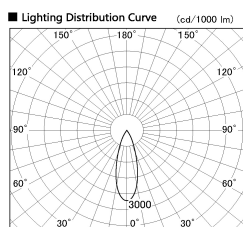

Item no. DD126-4035WW9030-LX

Series Name: Cledy versa L-G Antiglare
(DD126_AG-LX)

White Reflector

■ Direct Horizontal Illuminance DD126-4035WW9030-LX

φ	Illuminance Angle	Beam Angle	Vertical Illuminance (lx)
530	30°	32°	36460
1070			9110
1600			4050
2140			2280
			1460
			1010
			740
			570

Installation	Recessed mount
Type	Cledy versa L-G Antiglare (DD126_AG-LX)
Fixture wattage	38.5W
Beam angle	32deg
Color Temp.	3000K
CRI	Ra>90
Luminous	3415 lm
Body	Die-cast aluminum alloy
Body finish	N/A
Trim finish	White
Reflector finish	White
IP Rate	IP20
Light source	COB module
Input Voltage	AC220~240V
Dimming Type	Non-Dimmable
Certificate	CE,CCC
Cut Hole	150