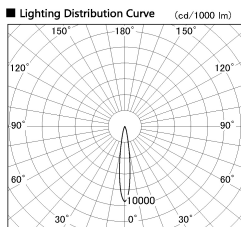

Item no. DD126-3715WW9030-LX

Series Name: Cledy versa L-G Antiglare
(DD126_AG-LX)

White Reflector

■ Direct Horizontal Illuminance DD126-3715WW9030-LX

φ	Illuminance Angle	Beam Angle	Vertical Illuminance (lx)
14°		15°	115490
240	50000		28870
1	20000		12830
490	10000		7220
2			4620
730	5000		3210
3			2360
980			1800
m	2.0	1 2	

Installation	Recessed mount
Type	Cledy versa L-G Antiglare (DD126_AG-LX)
Fixture wattage	35.5W
Beam angle	15deg
Color Temp.	3000K
CRI	Ra>90
Luminous	3026 lm
Body	Die-castaluminumalloy
Body finish	N/A
Trim finish	White
Reflector finish	White
IP Rate	IP20
Light source	COB module
Input Voltage	AC220~240V
Dimming Type	Non-Dimmable
Certificate	CE,CCC
Cut Hole	150