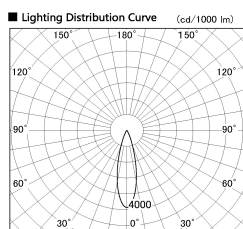

Item no. DD126-3725WW9030-LX

Series Name: Cledy versa L-G Antiglare
(DD126_AG-LX)

White Reflector

Installation	Recessed mount
Type	Cledy versa L-G Antiglare (DD126_AG-LX)
Fixture wattage	35.5W
Beam angle	27deg
Color Temp.	3000K
CRI	Ra>90
Luminous	3292 lm
Body	Die-castaluminumalloy
Body finish	N/A
Trim finish	White
Reflector finish	White
IP Rate	IP20
Light source	COB module
Input Voltage	AC220~240V
Dimming Type	Non-Dimmable
Certificate	CE,CCC
Cut Hole	150

■ Direct Horizontal Illuminance DD126-3725WW9030-LX

φ	Illuminance Angle	Beam Angle	Vertical Illuminance (lx)
440	25°	27°	51450
1			12860
880			5720
2			3220
1330			2060
3			1430
1770			1050
m	1	2	800