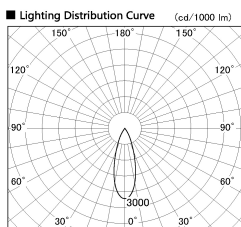

Item no. DD126-3735WW9030-LX

Series Name: Cledy versa L-G Antiglare  
(DD126\_AG-LX)

White Reflector

Direct Horizontal Illuminance DD126-3735WW9030-LX

φ	Illuminance Angle	Beam Angle	Vertical Illuminance (lx)
530	30°	32°	34690
1070			8670
1600			3850
2140			2170
			1390
			960
			710
			540

Installation	Recessed mount
Type	Cledy versa L-G Antiglare (DD126_AG-LX)
Fixture wattage	35.5W
Beam angle	32deg
Color Temp.	3000K
CRI	Ra>90
Luminous	3249 lm
Body	Die-castaluminumalloy
Body finish	N/A
Trim finish	White
Reflector finish	White
IP Rate	IP20
Light source	COB module
Input Voltage	AC220~240V
Dimming Type	Non-Dimmable
Certificate	CE,CCC
Cut Hole	150