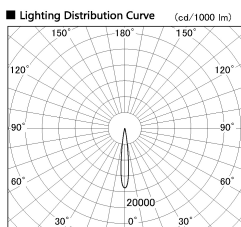

Item no. DD126-2515WW9030-LX

Series Name: Cledy versa L-G Antiglare  
(DD126\_AG-LX)

White Reflector

■ Direct Horizontal Illuminance DD126-2515WW9030-LX

φ	Illuminance Angle	Beam Angle	Vertical Illuminance (lx)
210	12°	13°	109330
1			27330
420			12150
2			6830
630			4370
3			3040
840			2230
m	1	2	1710

Installation	Recessed mount
Type	Cledy versa L-G Antiglare (DD126_AG-LX)
Fixture wattage	24W
Beam angle	14deg
Color Temp.	3000K
CRI	Ra>90
Luminous	1811 lm
Body	Die-castaluminumalloy
Body finish	N/A
Trim finish	White
Reflector finish	White
IP Rate	IP20
Light source	COB module
Input Voltage	AC220~240V
Dimming Type	Non-Dimmable
Certificate	CE,CCC
Cut Hole	125