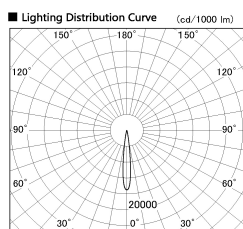

Item no. DD126-2015WW9030-LX

Series Name: Cledy versa L-G Antiglare  
(DD126\_AG-LX)

White Reflector

■ Direct Horizontal Illuminance DD126-2015WW9030-LX

φ	Illuminance Angle	Beam Angle	Vertical Illuminance (lx)
210	12°	13°	84880
1			21220
420			9430
2			5300
630			3400
3			2360
840			1730
m	1	1 2	1330

Installation	Recessed mount
Type	Cledy versa L-G Antiglare (DD126_AG-LX)
Fixture wattage	18.6W
Beam angle	14deg
Color Temp.	3000K
CRI	Ra>90
Luminous	1406 lm
Body	Die-castaluminumalloy
Body finish	N/A
Trim finish	White
Reflector finish	White
IP Rate	IP20
Light source	COB module
Input Voltage	AC220~240V
Dimming Type	Non-Dimmable
Certificate	CE,CCC
Cut Hole	125