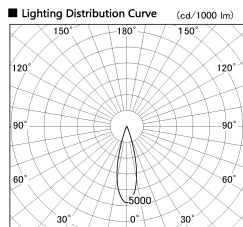

Item no. DD126-1425WW9030-LX

Series Name: Cledy versa L-G Antiglare  
(DD126\_AG-LX)

White Reflector

■ Direct Horizontal Illuminance DD126-1425WW9030-LX

φ	Illuminance Angle	Beam Angle	Vertical Illuminance (lx)
	25°	26°	24660
440	10000		6170
	5000		2740
880	2000		1540
	1000		990
1330	500		690
	500		500
1770	500		390

Installation	Recessed mount
Type	Cledy versa L-G Antiglare (DD126_AG-LX)
Fixture wattage	14W
Beam angle	26deg
Color Temp.	3000K
CRI	Ra>90
Luminous	1273 lm
Body	Die-castaluminumalloy
Body finish	N/A
Trim finish	White
Reflector finish	White
IP Rate	IP20
Light source	COB module
Input Voltage	AC220~240V
Dimming Type	Non-Dimmable
Certificate	CE,CCC
Cut Hole	100