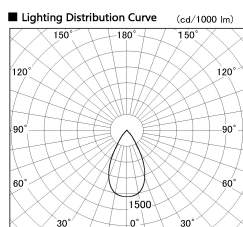

Item no. DD126-1455WW9030-LX

Series Name: Cledy versa L-G Antiglare
(DD126_AG-LX)

White Reflector

Installation	Recessed mount
Type	Cledy versa L-G Antiglare (DD126_AG-LX)
Fixture wattage	14W
Beam angle	48deg
Color Temp.	3000K
CRI	Ra>90
Luminous	1151 lm
Body	Die-cast aluminum alloy
Body finish	N/A
Trim finish	White
Reflector finish	White
IP Rate	IP20
Light source	COB module
Input Voltage	AC220~240V
Dimming Type	Non-Dimmable
Certificate	CE,CCC
Cut Hole	100