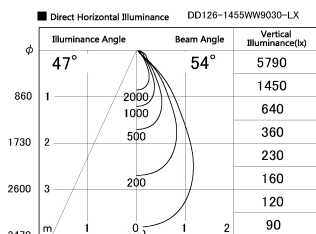

Item no. DD126-1455WW9030-LX

Series Name: Cledy versa L-G Antiglare
(DD126_AG-LX)

White Reflector

Installation	Recessed mount
Type	Cledy versa L-G Antiglare (DD126_AG-LX)
Fixture wattage	14W
Beam angle	48deg
Color Temp.	3000K
CRI	Ra>90
Luminous	1151 lm
Body	Die-cast aluminum alloy
Body finish	N/A
Trim finish	White
Reflector finish	White
IP Rate	IP20
Light source	COB module
Input Voltage	AC220~240V
Dimming Type	Non-Dimmable
Certificate	CE,CCC
Cut Hole	100