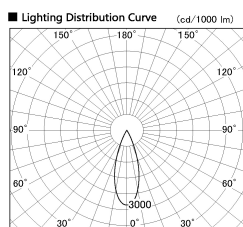

Item no. DD126-0835WW9030-LX

Series Name: Cledy versa L-G Antiglare  
(DD126\_AG-LX)

White Reflector

■ Direct Horizontal Illuminance DD126-0835WW9030-LX

Illuminance Angle	Beam Angle	Vertical Illuminance (lx)
32°	35°	7050
1		1760
570		780
2		440
1140		280
3		200
1720		140
2280		110

Installation	Recessed mount
Type	Cledy versa L-G Antiglare (DD126_AG-LX)
Fixture wattage	7.4W
Beam angle	34deg
Color Temp.	3000K
CRI	Ra>90
Luminous	622 lm
Body	Die-castaluminumalloy
Body finish	N/A
Trim finish	White
Reflector finish	White
IP Rate	IP20
Light source	COB module
Input Voltage	AC220~240V
Dimming Type	Non-Dimmable
Certificate	CE,CCC
Cut Hole	100