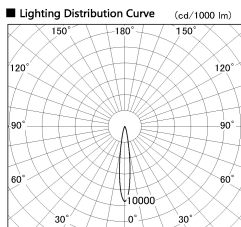

Item no. DD126-4015WW9035-LX

Series Name: Cledy versa L-G Antiglare
(DD126_AG-LX)

White Reflector

■ Direct Horizontal Illuminance DD126-4015WW9035-LX

φ	Illuminance Angle	Beam Angle	Vertical Illuminance (lx)
	14°	15°	125750
240	50000		31440
490	20000		13970
730	10000		7860
980	5000		5030
			3490
			2570
			1960

Installation	Recessed mount
Type	Cledy versa L-G Antiglare (DD126_AG-LX)
Fixture wattage	38.5W
Beam angle	15deg
Color Temp.	3500K
CRI	Ra>90
Luminous	3295 lm
Body	Die-cast aluminum alloy
Body finish	N/A
Trim finish	White
Reflector finish	White
IP Rate	IP20
Light source	COB module
Input Voltage	AC220~240V
Dimming Type	Non-Dimmable
Certificate	CE,CCC
Cut Hole	150