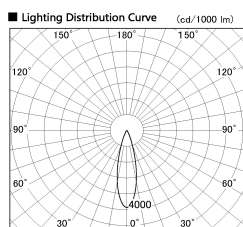

Item no. DD126-3725WW9035-LX

Series Name: Cledy versa L-G Antiglare
(DD126_AG-LX)

White Reflector

Installation	Recessed mount
Type	Cledy versa L-G Antiglare (DD126_AG-LX)
Fixture wattage	35.5W
Beam angle	27deg
Color Temp.	3500K
CRI	Ra>90
Luminous	3424 lm
Body	Die-castaluminumalloy
Body finish	N/A
Trim finish	White
Reflector finish	White
IP Rate	IP20
Light source	COB module
Input Voltage	AC220~240V
Dimming Type	Non-Dimmable
Certificate	CE,CCC
Cut Hole	150

Direct Horizontal Illuminance DD126-3725WW9035-LX

φ	Illuminance Angle	Beam Angle	Vertical Illuminance (lx)
440	25°	27°	53520
13380			13380
5950			5950
3340			3340
2140			2140
1490			1490
1090			1090
840			840