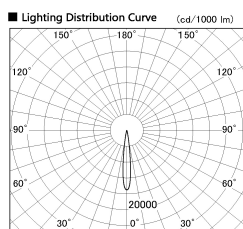

Item no. DD126-2515WW9035-LX

Series Name: Cledy versa L-G Antiglare
(DD126_AG-LX)

White Reflector

■ Direct Horizontal Illuminance DD126-2515WW9035-LX

φ	Illuminance Angle	Beam Angle	Vertical Illuminance (lx)
210	12°	13°	113670
1	5000		28420
	20000		12630
420	10000		7100
2			4550
630	5000		3160
3			2320
840			1780
m	2.0	1	2

Installation	Recessed mount
Type	Cledy versa L-G Antiglare (DD126_AG-LX)
Fixture wattage	24W
Beam angle	14deg
Color Temp.	3500K
CRI	Ra>90
Luminous	1883 lm
Body	Die-cast aluminum alloy
Body finish	N/A
Trim finish	White
Reflector finish	White
IP Rate	IP20
Light source	COB module
Input Voltage	AC220~240V
Dimming Type	Non-Dimmable
Certificate	CE,CCC
Cut Hole	125