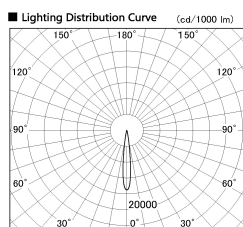

Item no. DD126-2015WW9035-LX

Series Name: Cledy versa L-G Antiglare
(DD126_AG-LX)

White Reflector

■ Direct Horizontal Illuminance DD126-2015WW9035-LX

Beam Angle	Vertical Illuminance (lx)
12°	88320
13°	22080
14°	9810
15°	5520
16°	3530
18°	2450
20°	1800
24°	1380

Installation	Recessed mount
Type	Cledy versa L-G Antiglare (DD126_AG-LX)
Fixture wattage	18.6W
Beam angle	14deg
Color Temp.	3500K
CRI	Ra>90
Luminous	1463 lm
Body	Die-cast aluminum alloy
Body finish	N/A
Trim finish	White
Reflector finish	White
IP Rate	IP20
Light source	COB module
Input Voltage	AC220~240V
Dimming Type	Non-Dimmable
Certificate	CE,CCC
Cut Hole	125