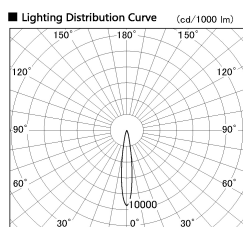

Item no. DD126-4015WW9040-LX

Series Name: Cledy versa L-G Antiglare
(DD126_AG-LX)

White Reflector

■ Direct Horizontal Illuminance DD126-4015WW9040-LX

φ	Illuminance Angle	Beam Angle	Vertical Illuminance (lx)
240	14°	15°	128160
490			32040
730			14240
980			8010
			5130
			3560
			2620
			2000

Installation	Recessed mount
Type	Cledy versa L-G Antiglare (DD126_AG-LX)
Fixture wattage	38.5W
Beam angle	15deg
Color Temp.	4000K
CRI	Ra>90
Luminous	3358 lm
Body	Die-castaluminumalloy
Body finish	N/A
Trim finish	White
Reflector finish	White
IP Rate	IP20
Light source	COB module
Input Voltage	AC220~240V
Dimming Type	Non-Dimmable
Certificate	CE,CCC
Cut Hole	150