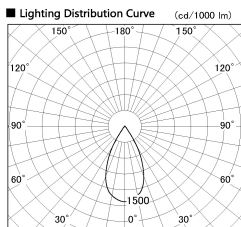

Item no. DD126-4055WW9040-LX

Series Name: Cledy versa L-G Antiglare  
(DD126\_AG-LX)

White Reflector

■ Direct Horizontal Illuminance DD126-4055WW9040-LX

φ	Illuminance Angle	Beam Angle	Vertical Illuminance (lx)
800	44°	51°	18090
1610			4520
2420			2010
3230			1130
			720
			500
			370
			280

Installation	Recessed mount
Type	Cledy versa L-G Antiglare (DD126_AG-LX)
Fixture wattage	38.5W
Beam angle	51deg
Color Temp.	4000K
CRI	Ra>90
Luminous	3157 lm
Body	Die-cast aluminum alloy
Body finish	N/A
Trim finish	White
Reflector finish	White
IP Rate	IP20
Light source	COB module
Input Voltage	AC220~240V
Dimming Type	Non-Dimmable
Certificate	CE,CCC
Cut Hole	150