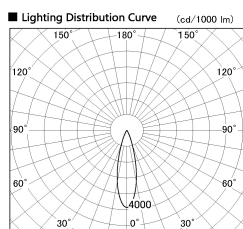

Item no. DD126-3725WW9040-LX

Series Name: Cledy versa L-G Antiglare
(DD126_AG-LX)

White Reflector

■ Direct Horizontal Illuminance DD126-3725WW9040-LX

φ	Illuminance Angle	Beam Angle	Vertical Illuminance (lx)
440	25°	27°	54550
880			13640
1330			6060
1770			3410
			2180
			1520
			1110
			850

Installation	Recessed mount
Type	Cledy versa L-G Antiglare (DD126_AG-LX)
Fixture wattage	35.5W
Beam angle	27deg
Color Temp.	4000K
CRI	Ra>90
Luminous	3490 lm
Body	Die-castaluminumalloy
Body finish	N/A
Trim finish	White
Reflector finish	White
IP Rate	IP20
Light source	COB module
Input Voltage	AC220~240V
Dimming Type	Non-Dimmable
Certificate	CE,CCC
Cut Hole	150