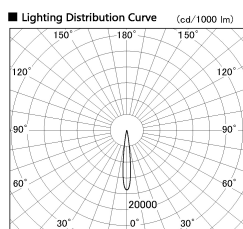

Item no. DD126-2515WW9040-LX

Series Name: Cledy versa L-G Antiglare  
(DD126\_AG-LX)

White Reflector

■ Direct Horizontal Illuminance DD126-2515WW9040-LX

φ	Illuminance Angle	Beam Angle	Vertical Illuminance (lx)
210	12°	13°	115910
1	50000		28980
	20000		12880
420	10000		7240
2			4640
630	5000		3220
3			2370
840			1810

Installation	Recessed mount
Type	Cledy versa L-G Antiglare (DD126_AG-LX)
Fixture wattage	24W
Beam angle	14deg
Color Temp.	4000K
CRI	Ra>90
Luminous	1920 lm
Body	Die-castaluminumalloy
Body finish	N/A
Trim finish	White
Reflector finish	White
IP Rate	IP20
Light source	COB module
Input Voltage	AC220~240V
Dimming Type	Non-Dimmable
Certificate	CE,CCC
Cut Hole	125