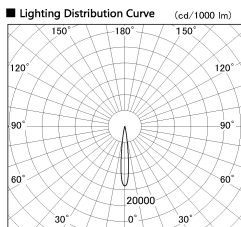

Item no. DD126-2015WW9040-LX

Series Name: Cledy versa L-G Antiglare  
(DD126\_AG-LX)

White Reflector

■ Direct Horizontal Illuminance DD126-2015WW9040-LX

φ	Illuminance Angle	Beam Angle	Vertical Illuminance (lx)
210	12°	13°	90010
1			22500
			10000
420			5630
2			3600
630			2500
3			1840
840	m	1 2	1410

Installation	Recessed mount
Type	Cledy versa L-G Antiglare (DD126_AG-LX)
Fixture wattage	18.6W
Beam angle	14deg
Color Temp.	4000K
CRI	Ra>90
Luminous	1491 lm
Body	Die-castaluminumalloy
Body finish	N/A
Trim finish	White
Reflector finish	White
IP Rate	IP20
Light source	COB module
Input Voltage	AC220~240V
Dimming Type	Non-Dimmable
Certificate	CE,CCC
Cut Hole	125