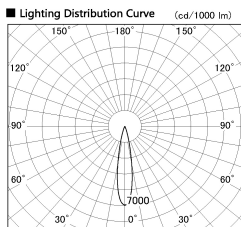

Item no. DD126-1415WW9040-LX

Series Name: Cledy versa L-G Antiglare
(DD126_AG-LX)

White Reflector

Direct Horizontal Illuminance DD126-1415WW9040-LX

Illuminance Angle	Beam Angle	Vertical Illuminance (lx)
19°	20°	34060
		8520
		3780
		2130
		1360
		950
		700
		530

Installation	Recessed mount
Type	Cledy versa L-G Antiglare (DD126_AG-LX)
Fixture wattage	14W
Beam angle	19deg
Color Temp.	4000K
CRI	Ra>90
Luminous	1220 lm
Body	Die-castaluminumalloy
Body finish	N/A
Trim finish	White
Reflector finish	White
IP Rate	IP20
Light source	COB module
Input Voltage	AC220~240V
Dimming Type	Non-Dimmable
Certificate	CE,CCC
Cut Hole	100