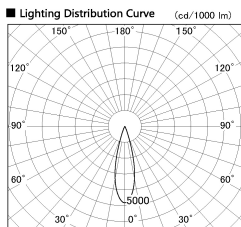

Item no. DD126-1425WW9040-LX

Series Name: Cledy versa L-G Antiglare  
(DD126\_AG-LX)

White Reflector

■ Direct Horizontal Illuminance DD126-1425WW9040-LX

φ	Illuminance Angle	Beam Angle	Vertical Illuminance (lx)
	25°	26°	26140
440			6530
880			2900
1330			1630
1770			1050
			730
			530
			410

Installation	Recessed mount
Type	Cledy versa L-G Antiglare (DD126_AG-LX)
Fixture wattage	14W
Beam angle	26deg
Color Temp.	4000K
CRI	Ra>90
Luminous	1349 lm
Body	Die-castaluminumalloy
Body finish	N/A
Trim finish	White
Reflector finish	White
IP Rate	IP20
Light source	COB module
Input Voltage	AC220~240V
Dimming Type	Non-Dimmable
Certificate	CE,CCC
Cut Hole	100