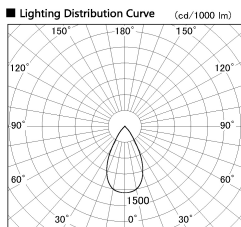

Item no. DD126-1455WW9040-LX

Series Name: Cledy versa L-G Antiglare
(DD126_AG-LX)

White Reflector

Installation	Recessed mount
Type	Cledy versa L-G Antiglare (DD126_AG-LX)
Fixture wattage	14W
Beam angle	48deg
Color Temp.	4000K
CRI	Ra>90
Luminous	1220 lm
Body	Die-cast aluminum alloy
Body finish	N/A
Trim finish	White
Reflector finish	White
IP Rate	IP20
Light source	COB module
Input Voltage	AC220~240V
Dimming Type	Non-Dimmable
Certificate	CE,CCC
Cut Hole	100