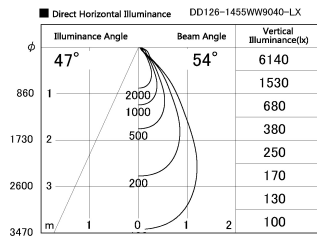

Item no. DD126-1455WW9040-LX

Series Name: Cledy versa L-G Antiglare
(DD126_AG-LX)

White Reflector

Installation	Recessed mount
Type	Cledy versa L-G Antiglare (DD126_AG-LX)
Fixture wattage	14W
Beam angle	48deg
Color Temp.	4000K
CRI	Ra>90
Luminous	1220 lm
Body	Die-cast aluminum alloy
Body finish	N/A
Trim finish	White
Reflector finish	White
IP Rate	IP20
Light source	COB module
Input Voltage	AC220~240V
Dimming Type	Non-Dimmable
Certificate	CE,CCC
Cut Hole	100