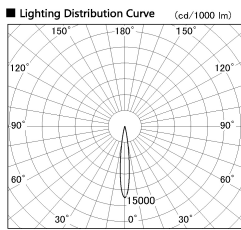

Item no. DD126-0815WW9040-LX

Series Name: Cledy versa L-G Antiglare
(DD126_AG-LX)

White Reflector

φ	Illuminance Angle	Beam Angle	Vertical Illuminance (lx)
220	13°	14°	34350
1			8590
			3820
450			2150
2			1370
680			950
3			700
910			540

Installation	Recessed mount
Type	Cledy versa L-G Antiglare (DD126_AG-LX)
Fixture wattage	7.4W
Beam angle	14deg
Color Temp.	4000K
CRI	Ra>90
Luminous	632 lm
Body	Die-castaluminumalloy
Body finish	N/A
Trim finish	White
Reflector finish	White
IP Rate	IP20
Light source	COB module
Input Voltage	AC220~240V
Dimming Type	Non-Dimmable
Certificate	CE,CCC
Cut Hole	100