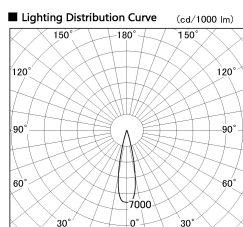

Item no. DD126-0825WW9040-LX

Series Name: Cledy versa L-G Antiglare  
(DD126\_AG-LX)

White Reflector

■ Direct Horizontal Illuminance DD126-0825WW9040-LX

φ	Illuminance Angle	Beam Angle	Vertical Illuminance (lx)
370	21°	23°	17490
740			4370
1110			1940
1480			1090
			700
			490
			360
			270

Installation	Recessed mount
Type	Cledy versa L-G Antiglare (DD126_AG-LX)
Fixture wattage	7.4W
Beam angle	22deg
Color Temp.	4000K
CRI	Ra>90
Luminous	687 lm
Body	Die-cast aluminum alloy
Body finish	N/A
Trim finish	White
Reflector finish	White
IP Rate	IP20
Light source	COB module
Input Voltage	AC220~240V
Dimming Type	Non-Dimmable
Certificate	CE,CCC
Cut Hole	100