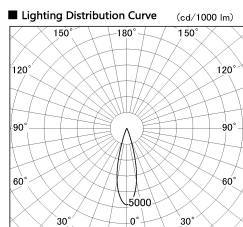

Item no. DD126-1425WB9027-LX

Series Name: Cledy versa L-G Antiglare  
(DD126\_AG-LX)

■ Direct Horizontal Illuminance DD126-1425WB9027-LX

φ	Illuminance Angle	Beam Angle	Vertical Illuminance (lx)
440	25°	26°	23680
1	10000		5920
800	5000		2630
2	2000		1480
1330	1000		950
3	660		660
1770	500		480
m	0	1 2	370

Installation	Recessed mount
Type	Cledy versa L-G Antiglare (DD126_AG-LX)
Fixture wattage	14W
Beam angle	26deg
Color Temp.	2700K
CRI	Ra>90
Luminous	1222 lm
Body	Die-castaluminumalloy
Body finish	N/A
Trim finish	Black
Reflector finish	White
IP Rate	IP20
Light source	COB module
Input Voltage	AC220~240V
Dimming Type	Non-Dimmable
Certificate	CE,CCC
Cut Hole	100