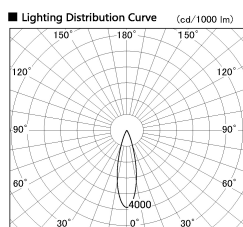

Item no. DD126-3725WB9030-LX

Series Name: Cledy versa L-G Antiglare
(DD126_AG-LX)

Installation	Recessed mount
Type	Cledy versa L-G Antiglare (DD126_AG-LX)
Fixture wattage	35.5W
Beam angle	27deg
Color Temp.	3000K
CRI	Ra>90
Luminous	3292 lm
Body	Die-castaluminumalloy
Body finish	N/A
Trim finish	Black
Reflector finish	White
IP Rate	IP20
Light source	COB module
Input Voltage	AC220~240V
Dimming Type	Non-Dimmable
Certificate	CE,CCC
Cut Hole	150

■ Direct Horizontal Illuminance DD126-3725WB9030-LX

φ	Illuminance Angle	Beam Angle	Vertical Illuminance (lx)	
440	25°	27°	51450	
1			12860	
800			5720	
2			3220	
1330			2060	
3			1430	
1770			1050	
m	1	1	2	800