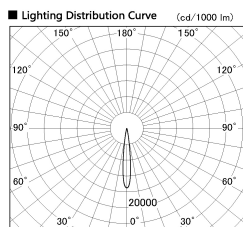

Item no. DD126-2515WB9030-LX

Series Name: Cledy versa L-G Antiglare
(DD126_AG-LX)

Direct Horizontal Illuminance DD126-2515WB9030-LX

φ	Illuminance Angle	Beam Angle	Vertical Illuminance (lx)
210	12°	13°	109330
1			27330
420			12150
2			6830
630			4370
3			3040
840			2230
m	1	2	1710

Installation	Recessed mount
Type	Cledy versa L-G Antiglare (DD126_AG-LX)
Fixture wattage	24W
Beam angle	14deg
Color Temp.	3000K
CRI	Ra>90
Luminous	1811 lm
Body	Die-cast aluminum alloy
Body finish	N/A
Trim finish	Black
Reflector finish	White
IP Rate	IP20
Light source	COB module
Input Voltage	AC220~240V
Dimming Type	Non-Dimmable
Certificate	CE,CCC
Cut Hole	125