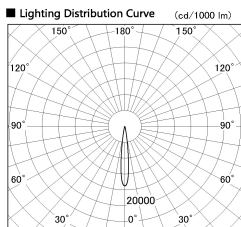

Item no. DD126-2015WB9030-LX

Series Name: Cledy versa L-G Antiglare  
(DD126\_AG-LX)

Direct Horizontal Illuminance DD126-2015WB9030-LX

φ	Illuminance Angle	Beam Angle	Vertical Illuminance (lx)
120	12°	13°	84880
120			21220
120			9430
120			5300
90			3400
60			2360
30			1730
0			1330

Installation	Recessed mount
Type	Cledy versa L-G Antiglare (DD126_AG-LX)
Fixture wattage	18.6W
Beam angle	14deg
Color Temp.	3000K
CRI	Ra>90
Luminous	1406 lm
Body	Die-castaluminumalloy
Body finish	N/A
Trim finish	Black
Reflector finish	White
IP Rate	IP20
Light source	COB module
Input Voltage	AC220~240V
Dimming Type	Non-Dimmable
Certificate	CE,CCC
Cut Hole	125