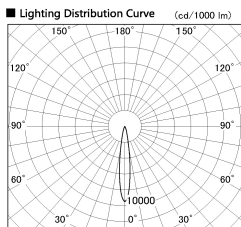

Item no. DD126-4015WB9040-LX

Series Name: Cledy versa L-G Antiglare
(DD126_AG-LX)

Installation	Recessed mount
Type	Cledy versa L-G Antiglare (DD126_AG-LX)
Fixture wattage	38.5W
Beam angle	15deg
Color Temp.	4000K
CRI	Ra>90
Luminous	3358 lm
Body	Die-castaluminumalloy
Body finish	N/A
Trim finish	Black
Reflector finish	White
IP Rate	IP20
Light source	COB module
Input Voltage	AC220~240V
Dimming Type	Non-Dimmable
Certificate	CE,CCC
Cut Hole	150

■ Direct Horizontal Illuminance DD126-4015WB9040-LX

φ	Illuminance Angle	Beam Angle	Vertical Illuminance (lx)
1	14°	15°	128160
240			32040
			14240
490			8010
			5130
730			3560
			2620
980			2000