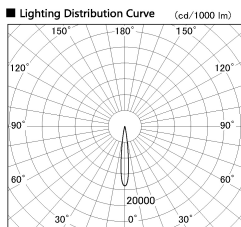

Item no. DD126-2515WB9040-LX

Series Name: Cledy versa L-G Antiglare
(DD126_AG-LX)

Direct Horizontal Illuminance DD126-2515WB9040-LX

φ	Illuminance Angle	Beam Angle	Vertical Illuminance (lx)	
120	12°	13°	115910	
120			28980	
90			12880	
90			7240	
60			4640	
60			3220	
30			2370	
0			1810	
840	1	2, 0	1	2

Installation	Recessed mount
Type	Cledy versa L-G Antiglare (DD126_AG-LX)
Fixture wattage	24W
Beam angle	14deg
Color Temp.	4000K
CRI	Ra>90
Luminous	1920 lm
Body	Die-cast aluminum alloy
Body finish	N/A
Trim finish	Black
Reflector finish	White
IP Rate	IP20
Light source	COB module
Input Voltage	AC220~240V
Dimming Type	Non-Dimmable
Certificate	CE,CCC
Cut Hole	125