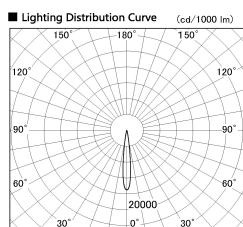

Item no. DD126-2015WB9040-LX

Series Name: Cledy versa L-G Antiglare  
(DD126\_AG-LX)

Installation	Recessed mount
Type	Cledy versa L-G Antiglare (DD126_AG-LX)
Fixture wattage	18.6W
Beam angle	14deg
Color Temp.	4000K
CRI	Ra>90
Luminous	1491 lm
Body	Die-castaluminumalloy
Body finish	N/A
Trim finish	Black
Reflector finish	White
IP Rate	IP20
Light source	COB module
Input Voltage	AC220~240V
Dimming Type	Non-Dimmable
Certificate	CE,CCC
Cut Hole	125

■ Direct Horizontal Illuminance DD126-2015WB9040-LX

φ	Illuminance Angle	Beam Angle	Vertical Illuminance(ft)
120	12°	13°	90010
120			22500
90			10000
90			5630
60			3600
60			2500
30			1840
0			1410