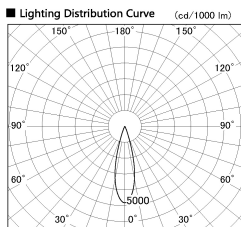

Item no. DD126-1425WB9040-LX

Series Name: Cledy versa L-G Antiglare
(DD126_AG-LX)

■ Direct Horizontal Illuminance DD126-1425WB9040-LX

Illuminance Angle	Beam Angle	Vertical Illuminance (lx)
25°	26°	26140
1		6530
1000		2900
5000		1630
2000		1050
800		730
1330		530
1770		410

Installation	Recessed mount
Type	Cledy versa L-G Antiglare (DD126_AG-LX)
Fixture wattage	14W
Beam angle	26deg
Color Temp.	4000K
CRI	Ra>90
Luminous	1349 lm
Body	Die-cast aluminum alloy
Body finish	N/A
Trim finish	Black
Reflector finish	White
IP Rate	IP20
Light source	COB module
Input Voltage	AC220~240V
Dimming Type	Non-Dimmable
Certificate	CE,CCC
Cut Hole	100