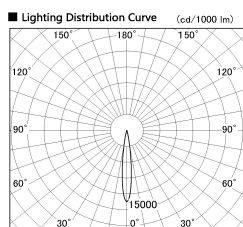

Item no. DD126-0815WB9040-LX

Series Name: Cledy versa L-G Antiglare
(DD126_AG-LX)

Installation	Recessed mount
Type	Cledy versa L-G Antiglare (DD126_AG-LX)
Fixture wattage	7.4W
Beam angle	14deg
Color Temp.	4000K
CRI	Ra>90
Luminous	632 lm
Body	Die-castaluminumalloy
Body finish	N/A
Trim finish	Black
Reflector finish	White
IP Rate	IP20
Light source	COB module
Input Voltage	AC220~240V
Dimming Type	Non-Dimmable
Certificate	CE,CCC
Cut Hole	100

■ Direct Horizontal Illuminance DD126-0815WB9040-LX

φ	Illuminance Angle	Beam Angle	Vertical Illuminance (lx)
1	13°	14°	34350
2			8590
3			3820
4			2150
5			1370
6			950
7			700
8			540