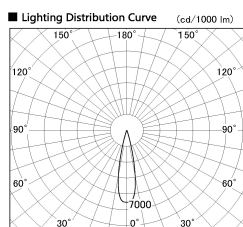

Item no. DD126-0825WB9040-LX

Series Name: Cledy versa L-G Antiglare
(DD126_AG-LX)

Installation	Recessed mount
Type	Cledy versa L-G Antiglare (DD126_AG-LX)
Fixture wattage	7.4W
Beam angle	22deg
Color Temp.	4000K
CRI	Ra>90
Luminous	687 lm
Body	Die-castaluminumalloy
Body finish	N/A
Trim finish	Black
Reflector finish	White
IP Rate	IP20
Light source	COB module
Input Voltage	AC220~240V
Dimming Type	Non-Dimmable
Certificate	CE,CCC
Cut Hole	100

■ Direct Horizontal Illuminance DD126-0825WB9040-LX

φ	Illuminance Angle	Beam Angle	Vertical Illuminance (lx)
370	21°	23°	17490
740			4370
1110			1940
1480			1090
			700
			490
			360
			270