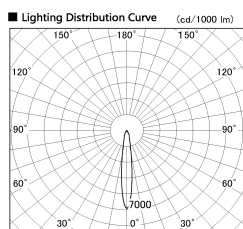

Item no. DD136-2515MW9027-R

Series Name: Cledy versa R-G Antiglare  
(DD136-AG-R)

■ Direct Horizontal Illuminance DD136-2515MW9027-R

φ	Illuminance Angle	Beam Angle	Vertical Illuminance (lx)
240	14°	14°	50090
480	14°	14°	12520
730	14°	14°	5570
980	14°	14°	3130
	14°	14°	2000
	14°	14°	1390
	14°	14°	1020
	14°	14°	780

Installation	Recessed mount
Type	Cledy versa R-G Antiglare (DD136-AG-R)
Fixture wattage	23W
Beam angle	14 deg
Color Temp.	2700K
CRI	Ra>90
Luminous	1804 lm
Body	Die-cast aluminum alloy
Body finish	N/A
Trim finish	White
Reflector finish	Mirror
IP Rate	IP20
Light source	COB module
Input Voltage	AC220~240V
Dimming Type	Non-Dimmable
Certificate	CE, CCC
Cut Hole	125mm