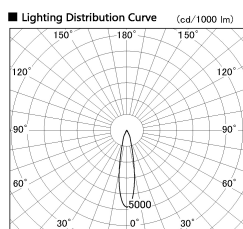

Item no. DD136-2520MW9027-R

Series Name: Cledy versa R-G Antiglare
(DD136-AG-R)

■ Direct Horizontal Illuminance DD136-2520MW9027-R

φ	Illuminance Angle	Beam Angle	Vertical Illuminance (lx)
350	20°	21°	41320
700	20°	21°	10330
1050	20°	21°	4590
1410	20°	21°	2580
	20°	21°	1650
	20°	21°	1150
	20°	21°	840
	20°	21°	650

Installation	Recessed mount
Type	Cledy versa R-G Antiglare (DD136-AG-R)
Fixture wattage	23W
Beam angle	21 deg
Color Temp.	2700K
CRI	Ra>90
Luminous	2121 lm
Body	Die-cast aluminum alloy
Body finish	N/A
Trim finish	White
Reflector finish	Mirror
IP Rate	IP20
Light source	COB module
Input Voltage	AC220~240V
Dimming Type	Non-Dimmable
Certificate	CE, CCC
Cut Hole	125mm