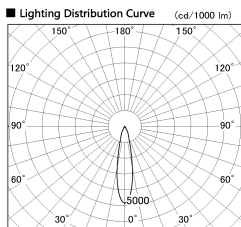

Item no. DD136-2520MW9027-R

Series Name: Cledy versa R-G Antiglare
(DD136-AG-R)

■ Direct Horizontal Illuminance DD136-2520MW9027-R

φ	Illuminance Angle	Beam Angle	Vertical Illuminance (lx)
350	20°	21°	41320
700	20°	21°	10330
1050	20°	21°	4590
1410	20°	21°	2580
	20°	21°	1650
	20°	21°	1150
	20°	21°	840
	20°	21°	650

Installation	Recessed mount
Type	Cledy versa R-G Antiglare (DD136-AG-R)
Fixture wattage	23W
Beam angle	21 deg
Color Temp.	2700K
CRI	Ra>90
Luminous	2121 lm
Body	Die-cast aluminum alloy
Body finish	N/A
Trim finish	White
Reflector finish	Mirror
IP Rate	IP20
Light source	COB module
Input Voltage	AC220~240V
Dimming Type	Non-Dimmable
Certificate	CE, CCC
Cut Hole	125mm