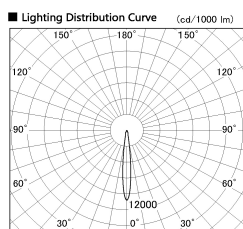

Item no. DD136-2815MW9030-R

Series Name: Cledy versa R-G Antiglare
(DD136-AG-R)

■ Direct Horizontal Illuminance DD136-2815MW9030-R

φ	Illuminance Angle	Beam Angle	Vertical Illuminance (lx)
190	11°	12°	101880
1	50000		25470
	20000		11320
380	10000		6370
2	5000		4080
570			2830
3			2080
770			1590

Installation	Recessed mount
Type	Cledy versa R-G Antiglare (DD136-AG-R)
Fixture wattage	28W
Beam angle	12 deg
Color Temp.	3000K
CRI	Ra>90
Luminous	2394 lm
Body	Die-cast aluminum alloy
Body finish	N/A
Trim finish	White
Reflector finish	Mirror
IP Rate	IP20
Light source	COB module
Input Voltage	AC220~240V
Dimming Type	Non-Dimmable
Certificate	CE, CCC
Cut Hole	150mm