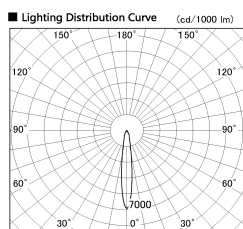

Item no. DD136-2515MW9030-R

Series Name: Cledy versa R-G Antiglare  
(DD136-AG-R)

■ Direct Horizontal Illuminance DD136-2515MW9030-R

φ	Illuminance Angle	Beam Angle	Vertical Illuminance (lx)
240	14°	14°	51120
480	14°	14°	12780
730	14°	14°	5680
980	14°	14°	3200
	14°	14°	2040
	14°	14°	1420
	14°	14°	1040
	14°	14°	800

Installation	Recessed mount
Type	Cledy versa R-G Antiglare (DD136-AG-R)
Fixture wattage	23W
Beam angle	14 deg
Color Temp.	3000K
CRI	Ra>90
Luminous	1841 lm
Body	Die-cast aluminum alloy
Body finish	N/A
Trim finish	White
Reflector finish	Mirror
IP Rate	IP20
Light source	COB module
Input Voltage	AC220~240V
Dimming Type	Non-Dimmable
Certificate	CE, CCC
Cut Hole	125mm