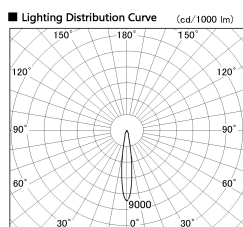

Item no. DD136-2020MW9030-R

Series Name: Cledy versa R-G Antiglare
(DD136-AG-R)

Installation	Recessed mount
Type	Cledy versa R-G Antiglare (DD136-AG-R)
Fixture wattage	20W
Beam angle	15 deg
Color Temp.	3000K
CRI	Ra>90
Luminous	1687 lm
Body	Die-cast aluminum alloy
Body finish	N/A
Trim finish	White
Reflector finish	Mirror
IP Rate	IP20
Light source	COB module
Input Voltage	AC220~240V
Dimming Type	Non-Dimmable
Certificate	CE, CCC
Cut Hole	125mm

■ Direct Horizontal Illuminance DD136-2020MW9030-R

φ	Illuminance Angle	Beam Angle	Vertical Illuminance (lx)	
260	15°	15°	54300	
1			13580	
520			6030	
2			3390	
780			2170	
3			1510	
1050			1110	
m	1	1 0 0	2	850