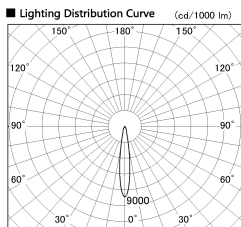

Item no. DD136-2020MW9030-R

Series Name: Cledy versa R-G Antiglare  
(DD136-AG-R)

■ Direct Horizontal Illuminance DD136-2020MW9030-R

φ	Illuminance Angle	Beam Angle	Vertical Illuminance (lx)	
280	15°	15°	54300	
1			13580	
520			6030	
2			3390	
780			2170	
3			1510	
1050			1110	
m	1	1 0 0	2	850

Installation	Recessed mount
Type	Cledy versa R-G Antiglare (DD136-AG-R)
Fixture wattage	20W
Beam angle	15 deg
Color Temp.	3000K
CRI	Ra>90
Luminous	1687 lm
Body	Die-cast aluminum alloy
Body finish	N/A
Trim finish	White
Reflector finish	Mirror
IP Rate	IP20
Light source	COB module
Input Voltage	AC220~240V
Dimming Type	Non-Dimmable
Certificate	CE, CCC
Cut Hole	125mm