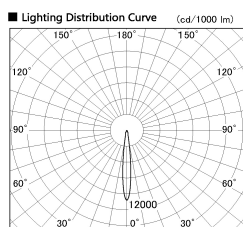

Item no. DD136-2815MW9035-R

Series Name: Cledy versa R-G Antiglare
(DD136-AG-R)

■ Direct Horizontal Illuminance DD136-2815MW9035-R

φ	Illuminance Angle		Beam Angle	Vertical Illuminance (lx)
	11°	12°		
190	50000	20000	1	100850
380	10000	5000	2	25210
570			3	11210
770			m	6300
			1	4030
			2	2800
				2060
				1580

Installation	Recessed mount
Type	Cledy versa R-G Antiglare (DD136-AG-R)
Fixture wattage	28W
Beam angle	12 deg
Color Temp.	3500K
CRI	Ra>90
Luminous	2370 lm
Body	Die-cast aluminum alloy
Body finish	N/A
Trim finish	White
Reflector finish	Mirror
IP Rate	IP20
Light source	COB module
Input Voltage	AC220~240V
Dimming Type	Non-Dimmable
Certificate	CE, CCC
Cut Hole	150mm