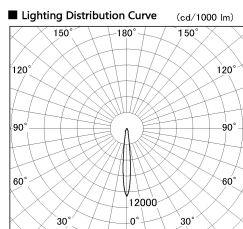

Item no. DD136-2015MW9035-R

Series Name: Cledy versa R-G Antiglare
(DD136-AG-R)

■ Direct Horizontal Illuminance DD136-2015MW9035-R

φ	Illuminance Angle	Beam Angle	Vertical Illuminance (lx)
190	11°	12°	59540
1			14890
380			6620
2			3720
570			2380
3			1650
770			1220
m			930

Installation	Recessed mount
Type	Cledy versa R-G Antiglare (DD136-AG-R)
Fixture wattage	20W
Beam angle	12 deg
Color Temp.	3500K
CRI	Ra>90
Luminous	1441 lm
Body	Die-cast aluminum alloy
Body finish	N/A
Trim finish	White
Reflector finish	Mirror
IP Rate	IP20
Light source	COB module
Input Voltage	AC220~240V
Dimming Type	Non-Dimmable
Certificate	CE, CCC
Cut Hole	125mm