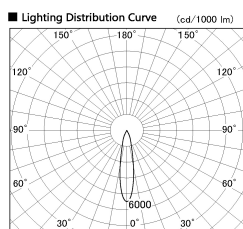

Item no. DD136-0820MW9035-R

Series Name: Cledy versa R-G Antiglare  
(DD136-AG-R)

■ Direct Horizontal Illuminance DD136-0820MW9035-R

Illuminance Angle	Beam Angle	Vertical Illuminance (lx)
20°	20°	12400
350	1	3100
700	2	1380
1050	3	780
1410	m	500
	1	340
	2	250
	3	190

Installation	Recessed mount
Type	Cledy versa R-G Antiglare (DD136-AG-R)
Fixture wattage	7.5W
Beam angle	20deg
Color Temp.	3500K
CRI	Ra>90
Luminous	573 lm
Body	Die-cast aluminum alloy
Body finish	N/A
Trim finish	White
Reflector finish	Mirror
IP Rate	IP20
Light source	COB module
Input Voltage	AC220~240V
Dimming Type	Non-Dimmable
Certificate	CE, CCC
Cut Hole	100mm