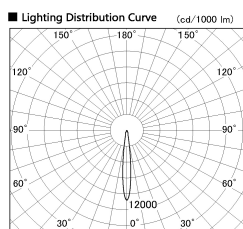

Item no. DD136-2815MW9040-R

Series Name: Cledy versa R-G Antiglare
(DD136-AG-R)

■ Direct Horizontal Illuminance DD136-2815MW9040-R

φ	Illuminance Angle	Beam Angle	Vertical Illuminance (lx)
190	11°	12°	102300
1	50000		25580
	20000		11370
380	10000		6390
2	5000		4090
570			2840
3			2090
770			1600

Installation	Recessed mount
Type	Cledy versa R-G Antiglare (DD136-AG-R)
Fixture wattage	28W
Beam angle	12 deg
Color Temp.	4000K
CRI	Ra>90
Luminous	2404 lm
Body	Die-cast aluminum alloy
Body finish	N/A
Trim finish	White
Reflector finish	Mirror
IP Rate	IP20
Light source	COB module
Input Voltage	AC220~240V
Dimming Type	Non-Dimmable
Certificate	CE, CCC
Cut Hole	150mm