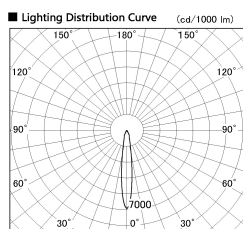

Item no. DD136-2515MW9040-R

Series Name: Cledy versa R-G Antiglare
(DD136-AG-R)

■ Direct Horizontal Illuminance DD136-2515MW9040-R

φ	Illuminance Angle	Beam Angle	Vertical Illuminance (lx)
240	14°	14°	51320
1			12830
			5700
490			3210
2			2050
730			1430
3			1050
980			800

Installation	Recessed mount
Type	Cledy versa R-G Antiglare (DD136-AG-R)
Fixture wattage	23W
Beam angle	14 deg
Color Temp.	4000K
CRI	Ra>90
Luminous	1848 lm
Body	Die-cast aluminum alloy
Body finish	N/A
Trim finish	White
Reflector finish	Mirror
IP Rate	IP20
Light source	COB module
Input Voltage	AC220~240V
Dimming Type	Non-Dimmable
Certificate	CE, CCC
Cut Hole	125mm