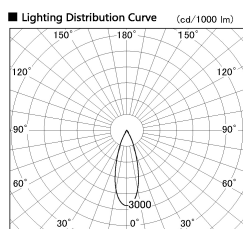

Item no. DD136-2530MW9040-R

Series Name: Cledy versa R-G Antiglare
(DD136-AG-R)

■ Direct Horizontal Illuminance DD136-2530MW9040-R

φ	Illuminance Angle	Beam Angle	Vertical Illuminance (lx)
530	30°	32°	25420
1070	10000		6350
	5000		2820
1600	2000		1590
	1000		1020
2140			710
			520
			400

Installation	Recessed mount
Type	Cledy versa R-G Antiglare (DD136-AG-R)
Fixture wattage	23W
Beam angle	32 deg
Color Temp.	4000K
CRI	Ra>90
Luminous	2226 lm
Body	Die-cast aluminum alloy
Body finish	N/A
Trim finish	White
Reflector finish	Mirror
IP Rate	IP20
Light source	COB module
Input Voltage	AC220~240V
Dimming Type	Non-Dimmable
Certificate	CE, CCC
Cut Hole	125mm