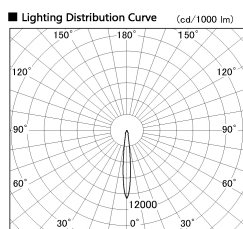

Item no. DD136-2015MW9040-R

Series Name: Cledy versa R-G Antiglare
(DD136-AG-R)

■ Direct Horizontal Illuminance DD136-2015MW9040-R

φ	Illuminance Angle	Beam Angle	Vertical Illuminance (lx)
190	11°	12°	60410
1			15100
380			6710
2			3780
570			2420
3			1680
770			1230
m			940

Installation	Recessed mount
Type	Cledy versa R-G Antiglare (DD136-AG-R)
Fixture wattage	20W
Beam angle	12 deg
Color Temp.	4000K
CRI	Ra>90
Luminous	1462 lm
Body	Die-cast aluminum alloy
Body finish	N/A
Trim finish	White
Reflector finish	Mirror
IP Rate	IP20
Light source	COB module
Input Voltage	AC220~240V
Dimming Type	Non-Dimmable
Certificate	CE, CCC
Cut Hole	125mm