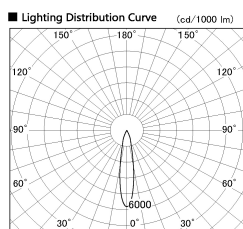

Item no. DD136-1920MW9040-R

Series Name: Cledy versa R-G Antiglare
(DD136-AG-R)

■ Direct Horizontal Illuminance DD136-1920MW9040-R

φ	Illuminance Angle	Beam Angle	Vertical Illuminance (lx)
330	19°	19°	32650
660	2		8160
1000	3		3630
1330	m	0	2040
		1	1310
		2	910
			670
			510

Installation	Recessed mount
Type	Cledy versa R-G Antiglare (DD136-AG-R)
Fixture wattage	18.6W
Beam angle	19 deg
Color Temp.	4000K
CRI	Ra>90
Luminous	1406 lm
Body	Die-cast aluminum alloy
Body finish	N/A
Trim finish	White
Reflector finish	Mirror
IP Rate	IP20
Light source	COB module
Input Voltage	AC220~240V
Dimming Type	Non-Dimmable
Certificate	CE, CCC
Cut Hole	100mm