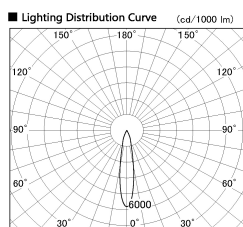

Item no. DD136-1920MW9040-R

Series Name: Cledy versa R-G Antiglare
(DD136-AG-R)

■ Direct Horizontal Illuminance DD136-1920MW9040-R

φ	Illuminance Angle	Beam Angle	Vertical Illuminance (lx)
330	19°	19°	32650
660	2		8160
1000	3		3630
1330	m	0	2040
		1	1310
		2	910
			670
			510

Installation	Recessed mount
Type	Cledy versa R-G Antiglare (DD136-AG-R)
Fixture wattage	18.6W
Beam angle	19 deg
Color Temp.	4000K
CRI	Ra>90
Luminous	1406 lm
Body	Die-cast aluminum alloy
Body finish	N/A
Trim finish	White
Reflector finish	Mirror
IP Rate	IP20
Light source	COB module
Input Voltage	AC220~240V
Dimming Type	Non-Dimmable
Certificate	CE, CCC
Cut Hole	100mm