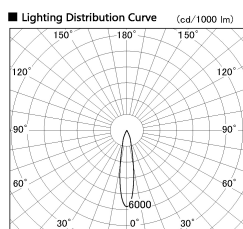

Item no. DD136-1120MW9040-R

Series Name: Cledy versa R-G Antiglare
(DD136-AG-R)

■ Direct Horizontal Illuminance DD136-1120MW9040-R

φ	Illuminance Angle	Beam Angle	Vertical Illuminance (lx)
330	19°	19°	20040
1			5010
			2230
660			1250
2			800
1000			560
3			410
1330			310

Installation	Recessed mount
Type	Cledy versa R-G Antiglare (DD136-AG-R)
Fixture wattage	10.5W
Beam angle	19 deg
Color Temp.	4000K
CRI	Ra>90
Luminous	863 lm
Body	Die-cast aluminum alloy
Body finish	N/A
Trim finish	White
Reflector finish	Mirror
IP Rate	IP20
Light source	COB module
Input Voltage	AC220~240V
Dimming Type	Non-Dimmable
Certificate	CE, CCC
Cut Hole	100mm