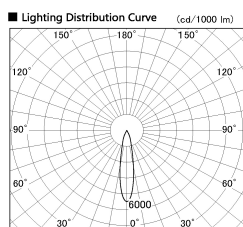

Item no. DD136-0820MW9040-R

Series Name: Cledy versa R-G Antiglare
(DD136-AG-R)

■ Direct Horizontal Illuminance DD136-0820MW9040-R

φ	Illuminance Angle	Beam Angle	Vertical Illuminance (lx)
350	20°	20°	12580
700	20°	20°	3140
1050	20°	20°	1400
1410	20°	20°	790
	20°	20°	500
	20°	20°	350
	20°	20°	260
	20°	20°	200

Installation	Recessed mount
Type	Cledy versa R-G Antiglare (DD136-AG-R)
Fixture wattage	7.5W
Beam angle	20deg
Color Temp.	4000K
CRI	Ra>90
Luminous	581 lm
Body	Die-cast aluminum alloy
Body finish	N/A
Trim finish	White
Reflector finish	Mirror
IP Rate	IP20
Light source	COB module
Input Voltage	AC220~240V
Dimming Type	Non-Dimmable
Certificate	CE, CCC
Cut Hole	100mm