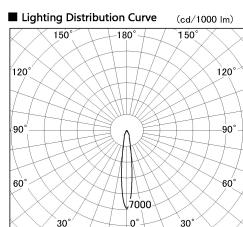

Item no. DD136-2515MB9027-R

Series Name: Cledy versa R-G Antiglare  
(DD136-AG-R)

■ Direct Horizontal Illuminance DD136-2515MB9027-R

| φ   | Illuminance Angle | Beam Angle | Vertical Illuminance (lx) |
|-----|-------------------|------------|---------------------------|
| 240 | 14°               | 14°        | 50090                     |
| 480 | 14°               | 14°        | 12520                     |
| 730 | 14°               | 14°        | 5570                      |
| 980 | 14°               | 14°        | 3130                      |
| 240 | 14°               | 14°        | 2000                      |
| 480 | 14°               | 14°        | 1390                      |
| 730 | 14°               | 14°        | 1020                      |
| 980 | 14°               | 14°        | 780                       |

|                  |   |
|------------------|---|
| Installation     | Recessed mount                            |
| Type             | Cledy versa R-G Antiglare<br>(DD136-AG-R) |
| Fixture wattage  | 23W                                       |
| Beam angle       | 14 deg                                    |
| Color Temp.      | 2700K                                     |
| CRI              | Ra>90                                     |
| Luminous         | 1804 lm                                   |
| Body             | Die-cast aluminum alloy                   |
| Body finish      | N/A                                       |
| Trim finish      | Black                                     |
| Reflector finish | Mirror                                    |
| IP Rate          | IP20                                      |
| Light source     | COB module                                |
| Input Voltage    | AC220~240V                                |
| Dimming Type     | Non-Dimmable                              |
| Certificate      | CE, CCC                                   |
| Cut Hole         | 125mm                                     |