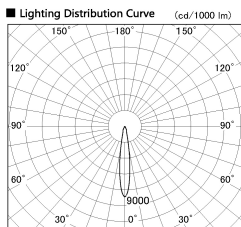

Item no. DD136-2020MB9030-R

Series Name: Cledy versa R-G Antiglare
(DD136-AG-R)

■ Direct Horizontal Illuminance DD136-2020MB9030-R

φ	Illuminance Angle	Beam Angle	Vertical Illuminance (lx)	
280	15°	15°	54300	
1			13580	
520			6030	
2			3390	
780			2170	
3			1510	
1050			1110	
m	1	1 0 0	2	850

Installation	Recessed mount
Type	Cledy versa R-G Antiglare (DD136-AG-R)
Fixture wattage	20W
Beam angle	15 deg
Color Temp.	3000K
CRI	Ra>90
Luminous	1687 lm
Body	Die-cast aluminum alloy
Body finish	N/A
Trim finish	Black
Reflector finish	Mirror
IP Rate	IP20
Light source	COB module
Input Voltage	AC220~240V
Dimming Type	Non-Dimmable
Certificate	CE, CCC
Cut Hole	125mm