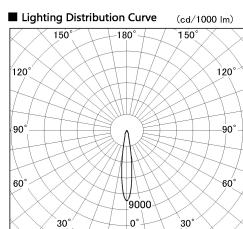

Item no. DD136-2020MB9030-R

Series Name: Cledy versa R-G Antiglare
(DD136-AG-R)

■ Direct Horizontal Illuminance DD136-2020MB9030-R

φ	Illuminance Angle	Beam Angle	Vertical Illuminance (lx)	
280	15°	15°	54300	
1			13580	
520			6030	
2			3390	
780			2170	
3			1510	
1050			1110	
m	1	1 0 0	2	850

Installation	Recessed mount
Type	Cledy versa R-G Antiglare (DD136-AG-R)
Fixture wattage	20W
Beam angle	15 deg
Color Temp.	3000K
CRI	Ra>90
Luminous	1687 lm
Body	Die-cast aluminum alloy
Body finish	N/A
Trim finish	Black
Reflector finish	Mirror
IP Rate	IP20
Light source	COB module
Input Voltage	AC220~240V
Dimming Type	Non-Dimmable
Certificate	CE, CCC
Cut Hole	125mm